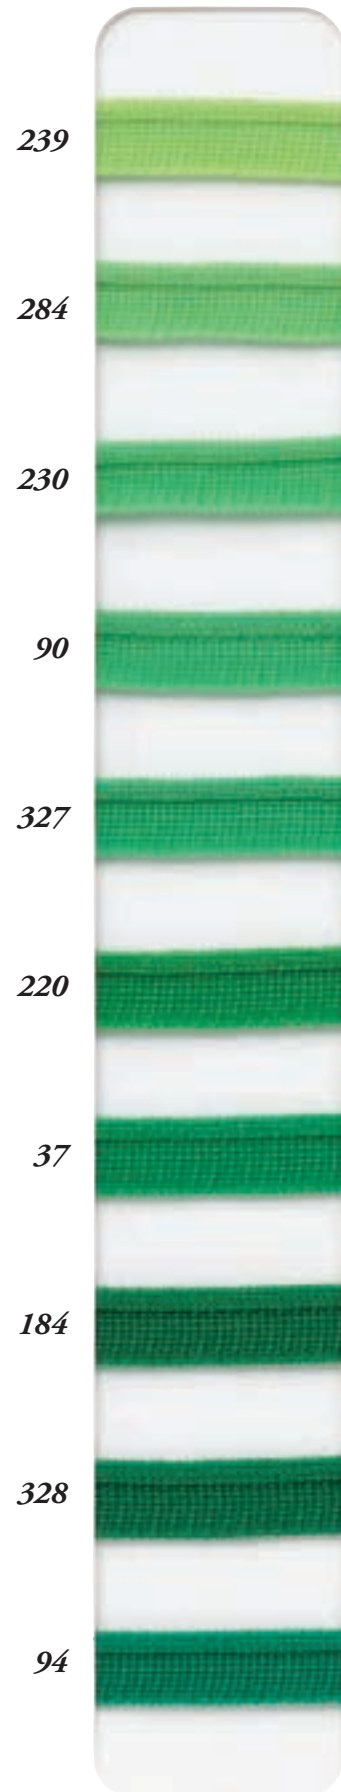

RASCHEL300

YARN DYEING (先染)

Roll : 50m
Composition ratio : Polyester100%

[13]

[14]

[15]

PIPING