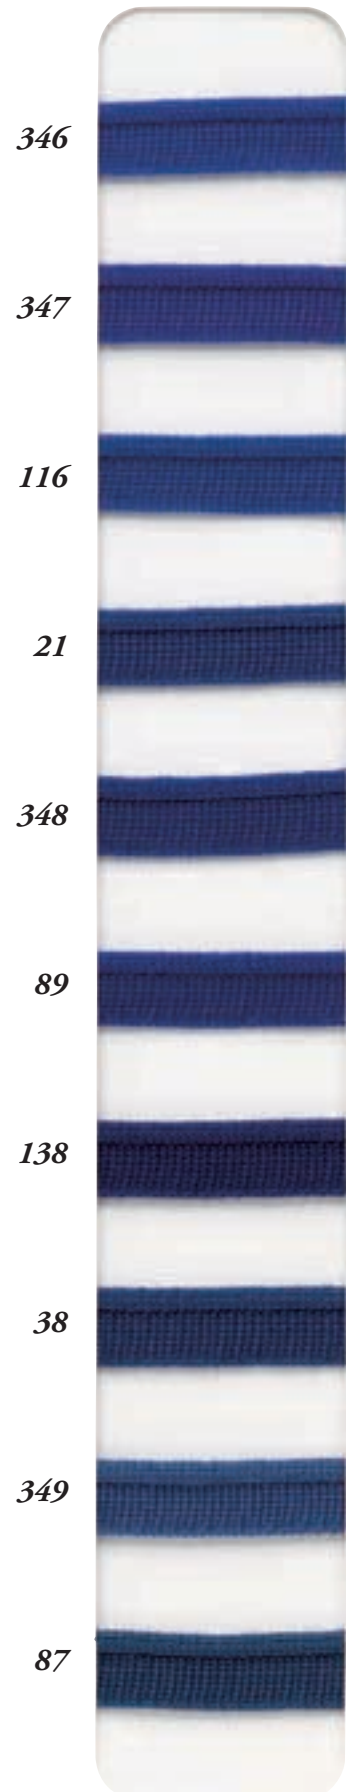

RASCHEL300

YARN DYEING (先染)	
Roll	50m
Composition ratio	Polyester100%

[24]

PIPING