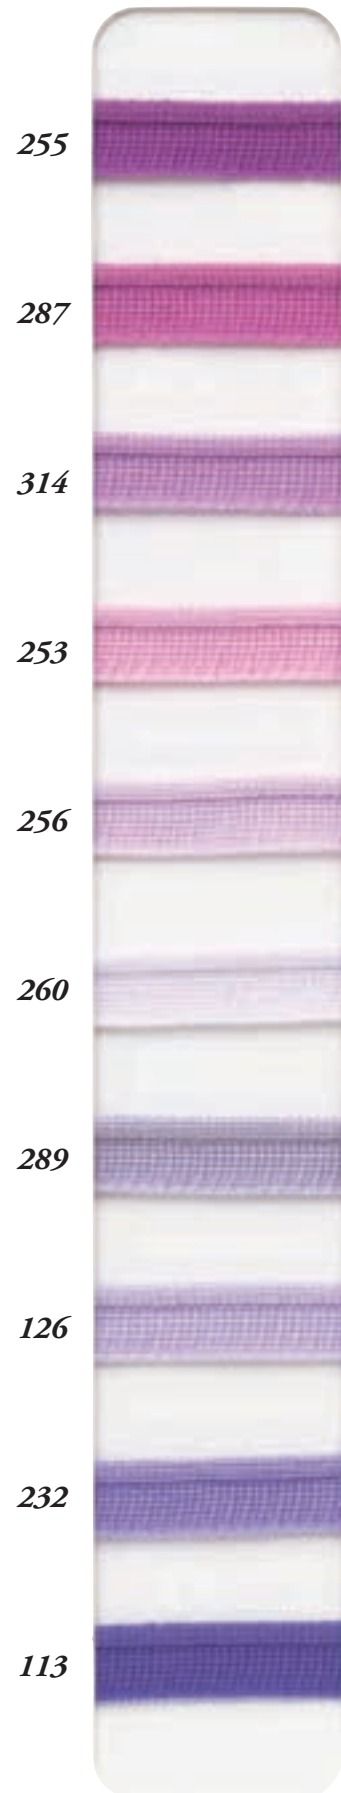

## RASCHEL300 レギュラーサイズ

RASCHEL300  
セミダル

RASCHEL300B  
ブライト

## RASCHEL310 スモールサイズ

RASCHEL310  
セミダル

RASCHEL310B  
ブライト

RASCHEL300・RASCHEL310共に先染め糸を使用しております。  
RASCHEL300・RASCHEL310 各339色常備在庫  
仕立て 50mボビン巻 (150m巻も対応可能)  
混率 ポリエステル 100%

## 別注対応

ダブル  
A × B/C

トリプル  
A × B × C/D

掲載カラーの色番にてLot500mより対応いたします。  
販売店営業担当者へご相談ください。  
仕立て ダブルパイピング 100mボビン巻  
トリプルパイピング 80mボビン巻

RASCHEL300

YARN DYEING (先染)

Roll : 50m  
Composition ratio : Polyester100%

[6]

PIPING

**RASCHEL300**

YARN DYEING (先染)

Roll	50m
Composition ratio	Polyester100%

[7]

[8]

[9]