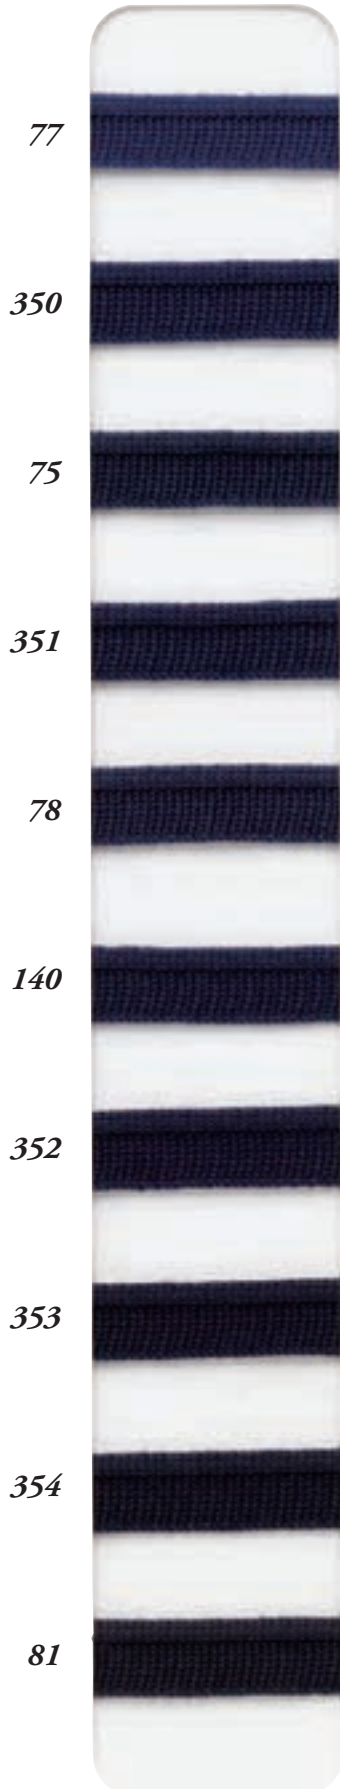

RASCHEL300

YARN DYEING (先染)

Roll : 50m
Composition ratio : Polyester100%

[25]