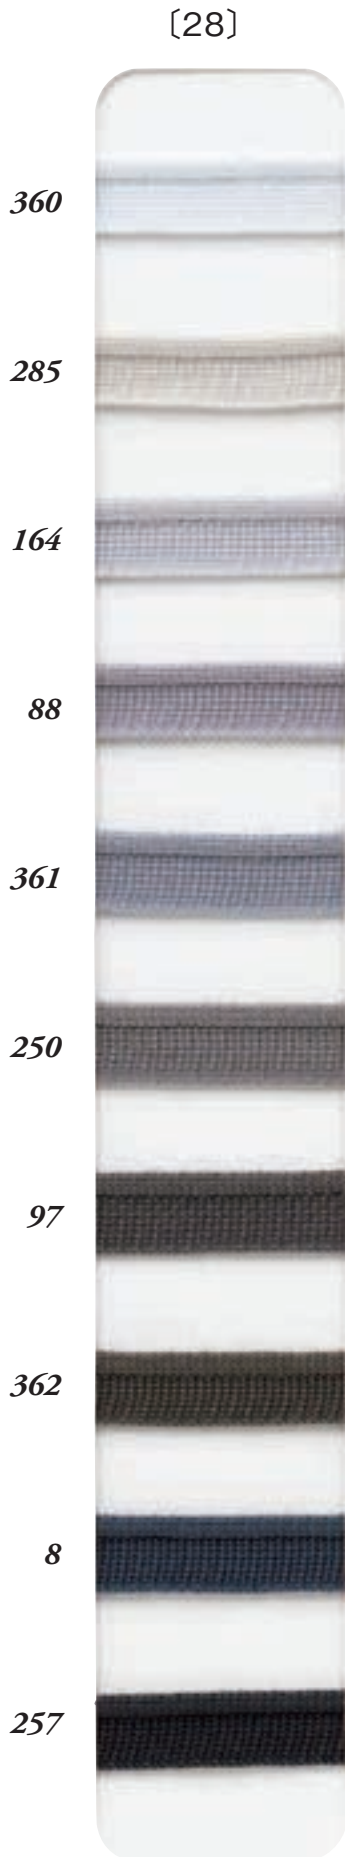

RASCHEL300

YARN DYEING (先染)	
Roll	50m
Composition ratio	Polyester100%

PIPING

B ナンバーはパイピングヘッドがスーパーブライトを使用しています。