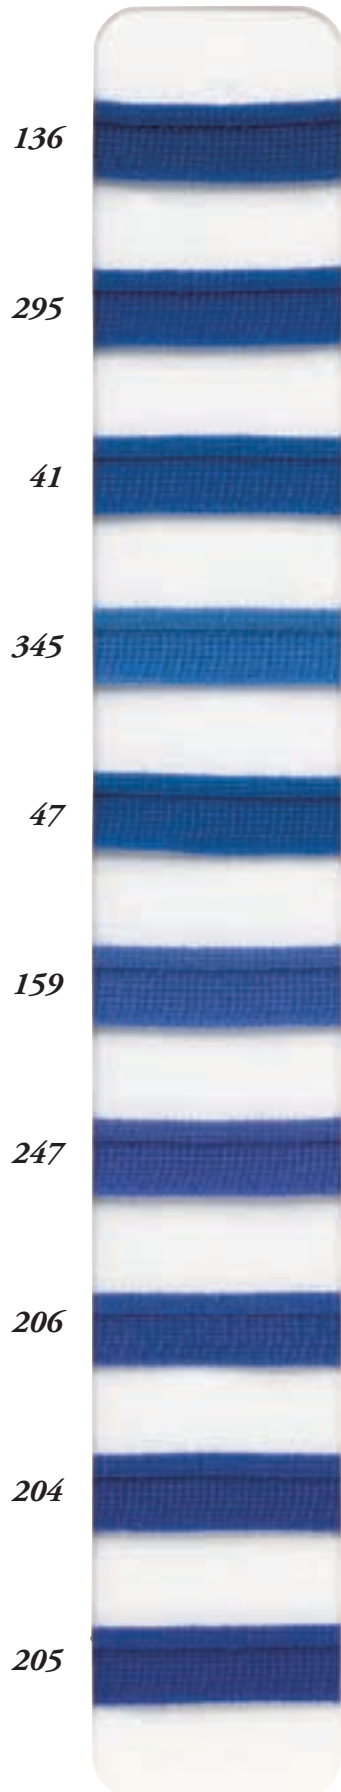

RASCHEL300

YARN DYEING (先染)	
Roll	50m
Composition ratio	Polyester100%

[23]

PIPING