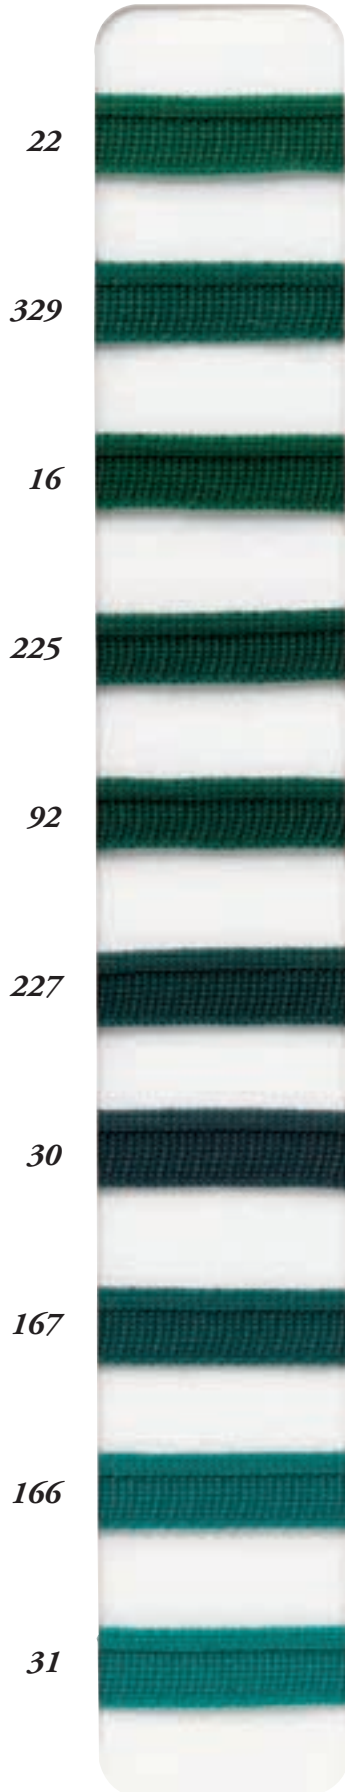

RASCHEL300

YARN DYEING (先染)	
Roll	50m
Composition ratio	Polyester100%

[16]