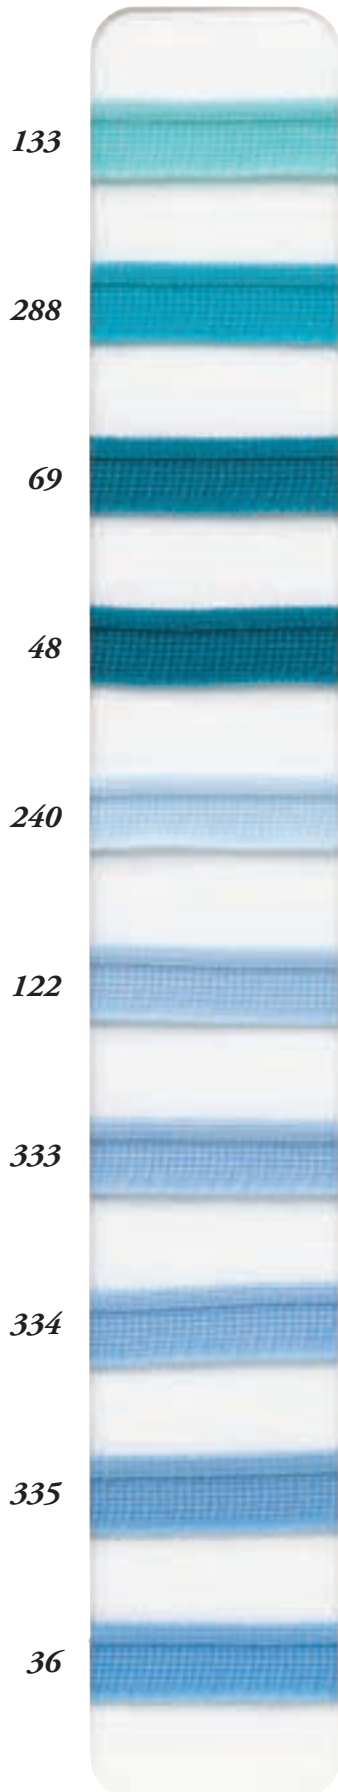

## 別注対応

ダブル  
A × B/C

トリプル  
A × B × C/D

掲載カラーの色番にてLot500mより対応いたします。  
販売店営業担当者へご相談ください。  
仕立て ダブルパイピング 100mボビン巻  
トリプルパイピング 80mボビン巻

RASCHEL300

YARN DYEING (先染)

Roll : 50m  
Composition ratio : Polyester100%

[16]

[17]

[18]

PIPING

**RASCHEL300**

YARN DYEING (先染)

Roll	50m
Composition ratio	Polyester100%

[19]