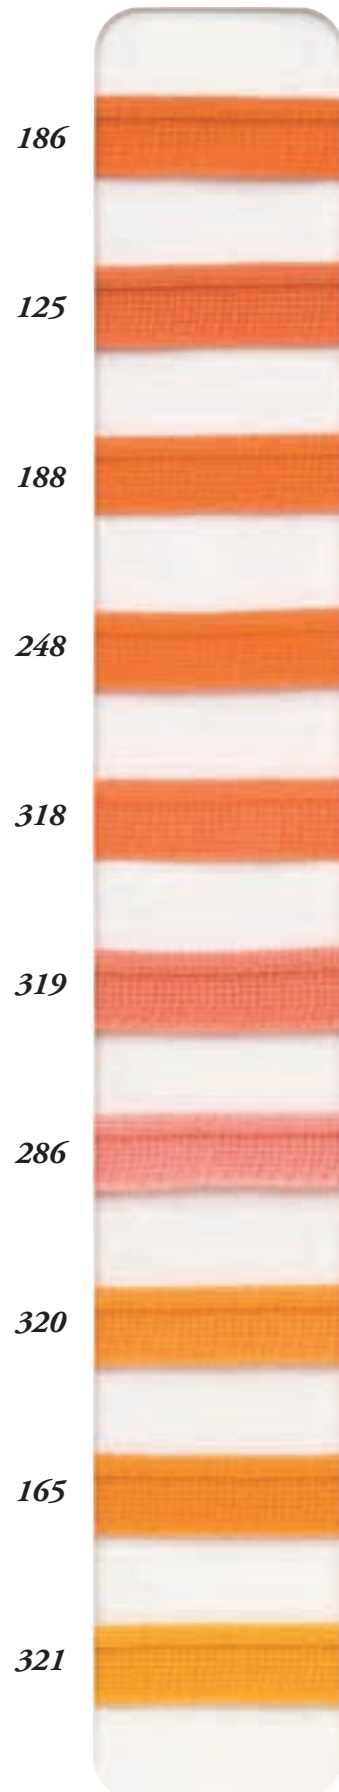

RASCHEL300

YARN DYEING (先染)	
Roll	50m
Composition ratio	Polyester100%

[12]

PIPING