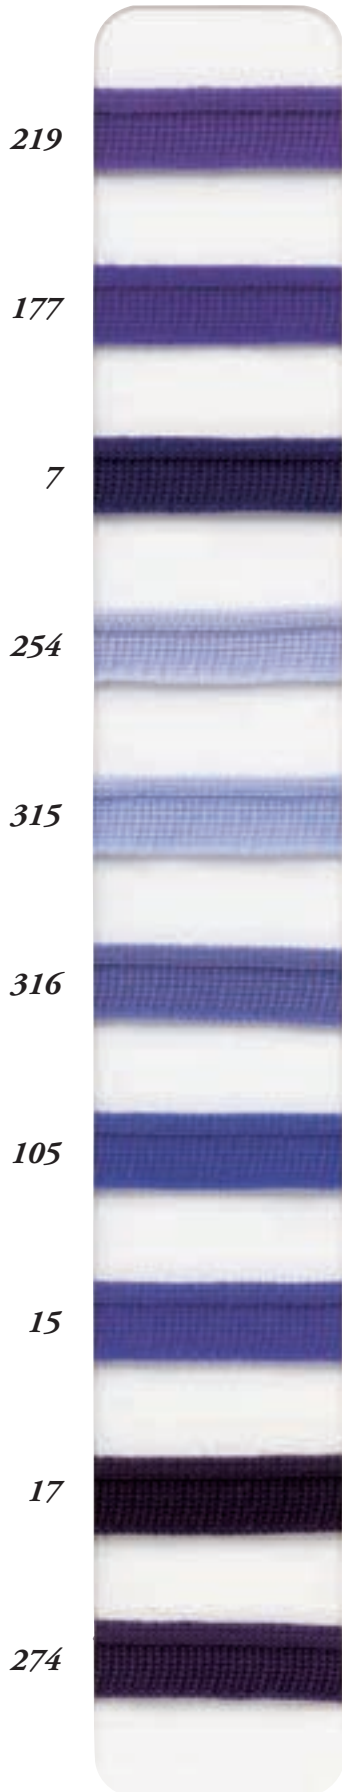

RASCHEL300

YARN DYEING (先染)	
Roll	50m
Composition ratio	Polyester100%

[10]