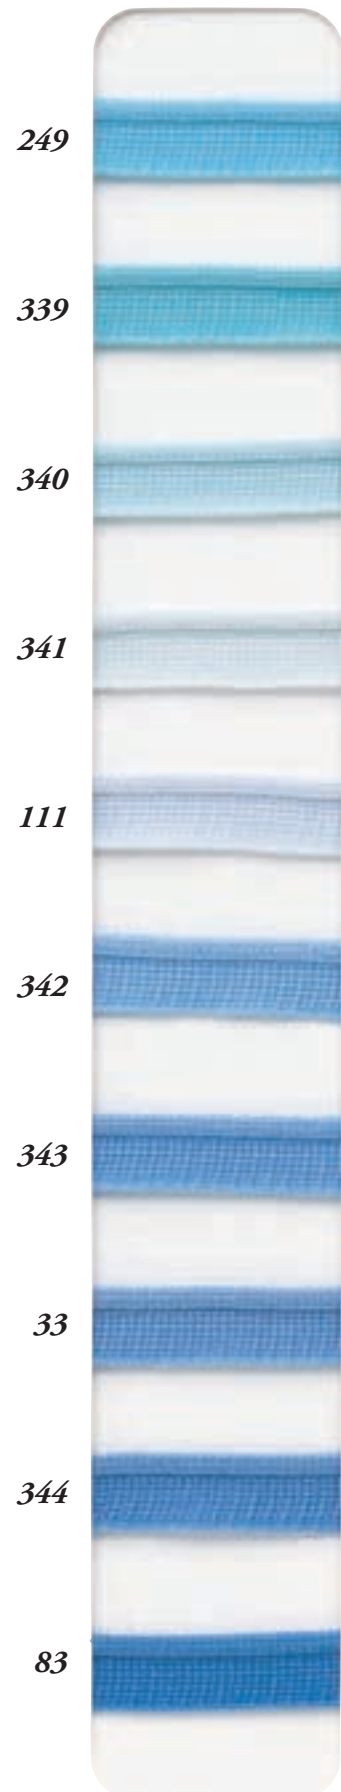

RASCHEL300

YARN DYEING (先染)

Roll	50m
Composition ratio	Polyester100%

[19]

[20]

[21]

PIPING