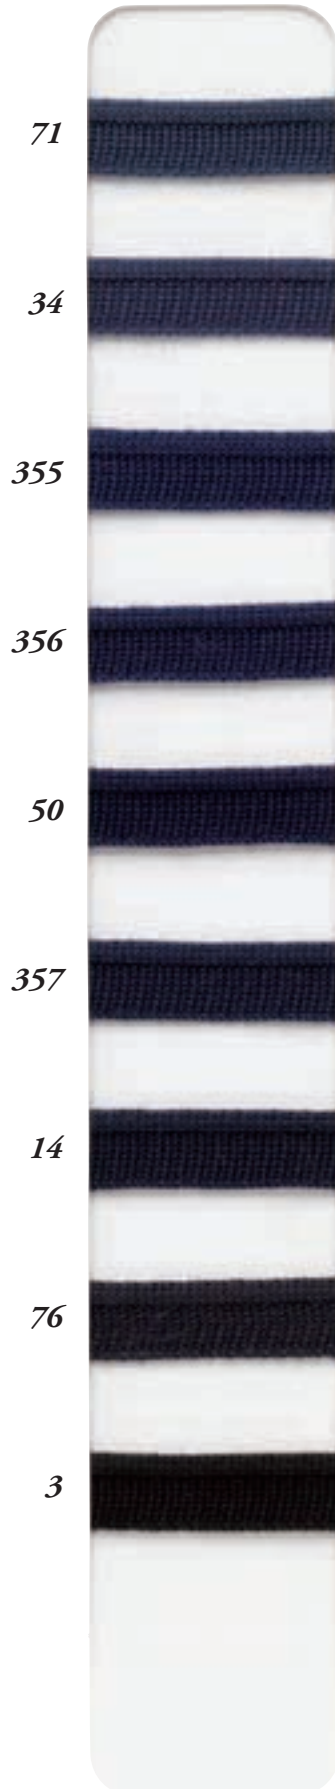

RASCHEL300

YARN DYEING (先染)

Roll : 50m
Composition ratio : Polyester100%

[25]

[26]

[27]

PIPING