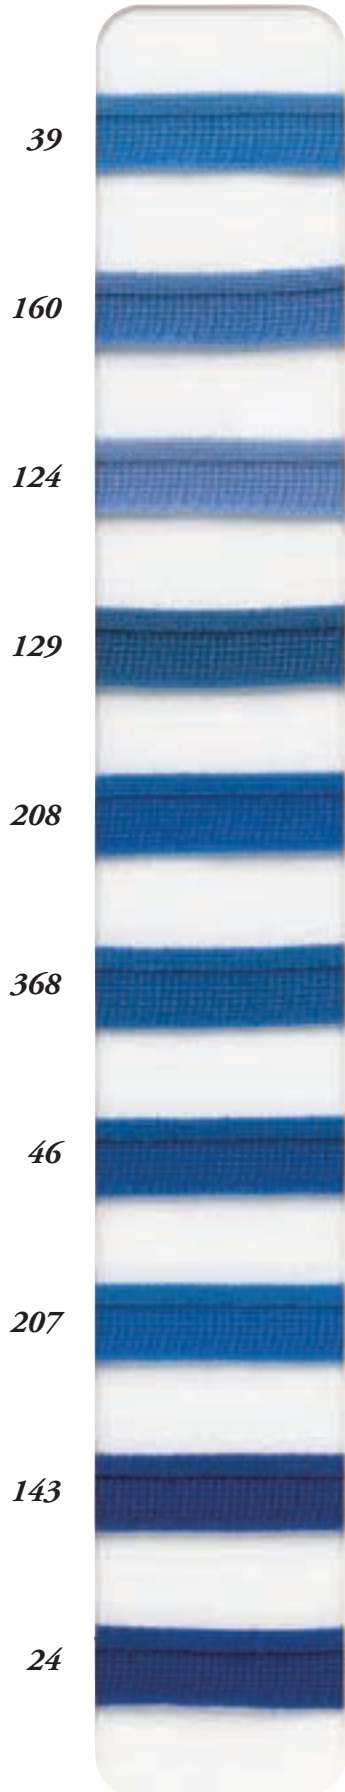

RASCHEL300

YARN DYEING (先染)	
Roll	50m
Composition ratio	Polyester100%

[22]